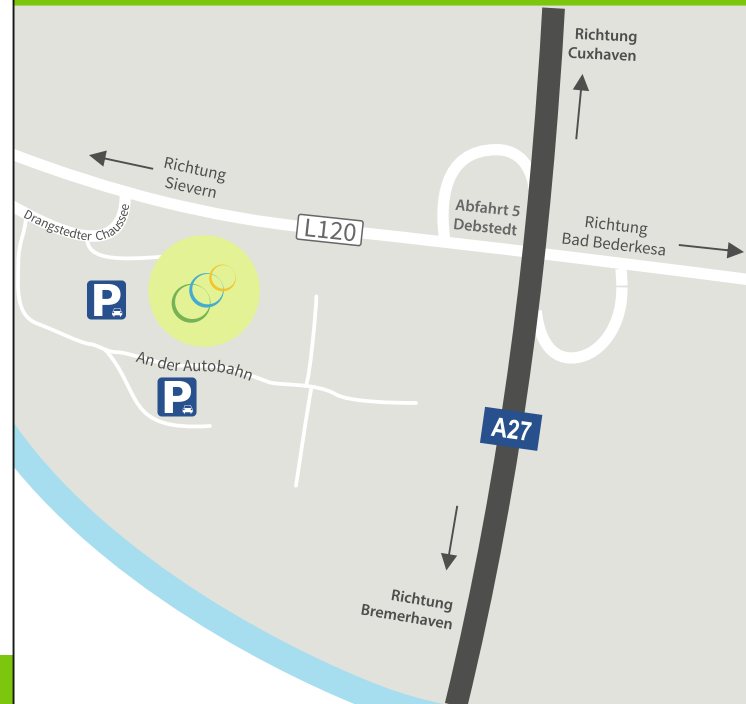

Es erwartet Sie ein

buntes Programm!

- Vielfältige Unternehmen aus der Region
- Neue Produkte und Innovationen
- Kompetente Beratungen
- Spannende Begegnungen
- Spiel und Spaß für Groß und Klein
  (Brandschutzmobil, Kistenklettern, Hüpfburg, Spielmobil, Ponyreiten, uvm.)
- Vielfältiges gastronomisches Angebot
  (Flammkuchen, Brezel, Schwenkgrill, Pommes, Coffee-Bike, Bauernhof-Eis, Kuchen und Torten)

Die Wärmewende und die Frage, wie wir in Zukunft heizen werden, treibt zurzeit viele Menschen um. Seit Ende Februar 2024 können Hauseigentümer Anträge auf neue Förderungen für effiziente Gebäude stellen. Passend dazu stellen sich auf der RegioMESSE zahlreiche Fachbetriebe vor, die Sie zu den Themen Heizungsanlagen, Wärmegewinnung, Stromerzeugung aus erneuerbaren Energien und energetische Sanierung beraten.

Überzeugen Sie sich von der Kompetenz in Ihrer Nähe.

Bis bald in Debstedt!

20. & 21.
April 2024

Gewerbegebiet Debstedt
Drangstedter Chaussee 101
in Geestland

10:00 Uhr bis 18:00 Uhr

Freier Eintritt

Essen & Trinken

Ausstellung und Beratung